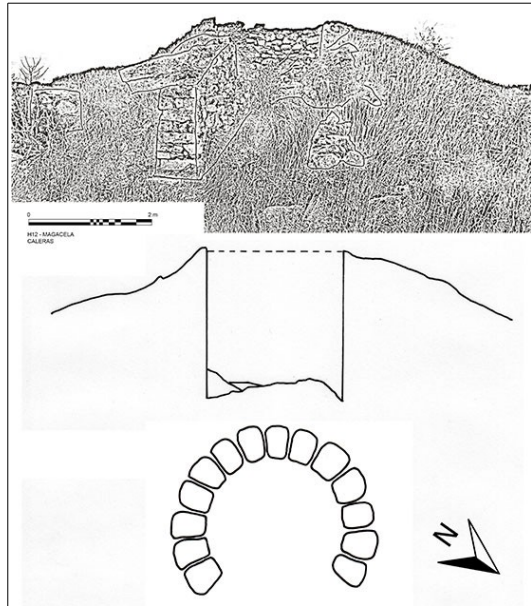

### HORNO H12 - Zona: Las Caleras

Prácticamente este horno se encuentra derruido, llegando a nosotros en un estado de conservación lamentable que impide un análisis morfológico exhaustivo y completo. Sólo se adivinan los restos de los estribos frontales, vaso de la caldera y restos de la caseta a la izquierda, todo de mampostería de piedra local: granito y cuarcita.

La puerta se abría al Nordeste.

#### Coordenadas:

38°52'50.5"N 5°42'52.0"W  
38.880696, -5.714440

#### Plano de localización: