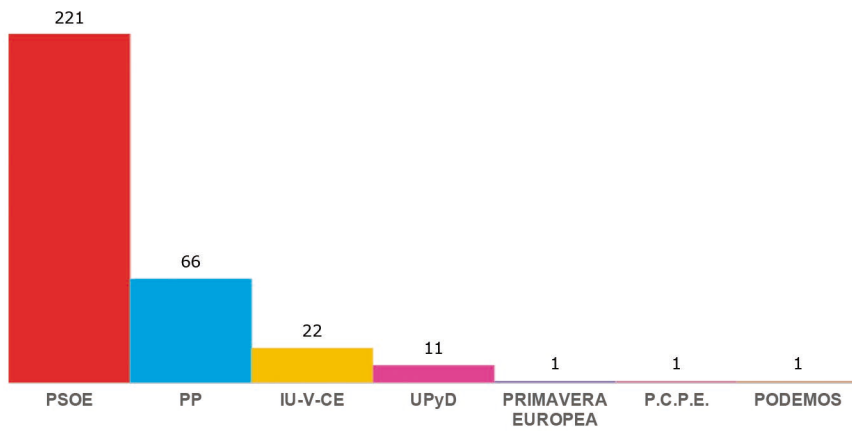

# Elecciones europeas 2014

## Magacela

100% escrutado

### RESUMEN DEL ESCRUTINIO DE MAGACELA

ESCRUTADO:	100 %
VOTOS CONTABILIZADOS:	345 68.86 %
ABSTENCIONES:	156 31.14 %
VOTOS NULOS:	19 5.51 %
VOTOS EN BLANCO:	3 0.92 %